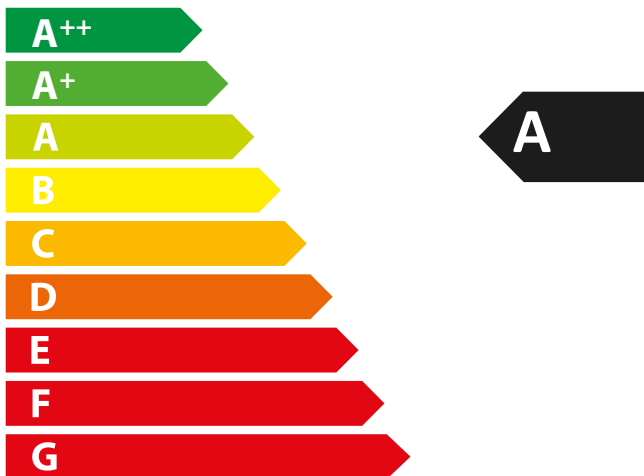

ENERG

енергия · ενεργεια

NORDICA®

MONOBLOCCO 3LC.165

12,0
kW

ENERGIA · ЕНЕРГИЯ · ΕΝΕΡΓΕΙΑ · ENERGIJA · ENERGY · ENERGIE · ENERGI

2015/1186