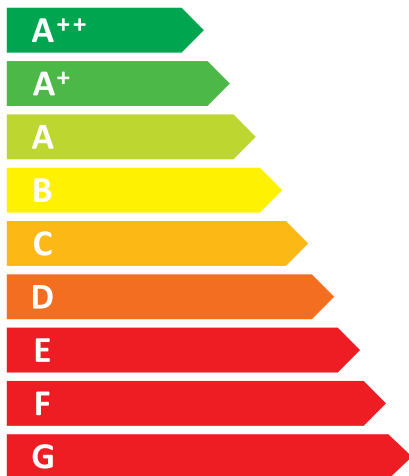

**ENERG**  
енергия · ενεργεια

**PRITY 95**

**PM3L E**

**10,8**  
kW

ENERGIA · ЕНЕРГИЯ · ΕΝΕΡΓΕΙΑ · ENERGIJA · ENERGY · ENERGIE · ENERGI

**2015/1186**